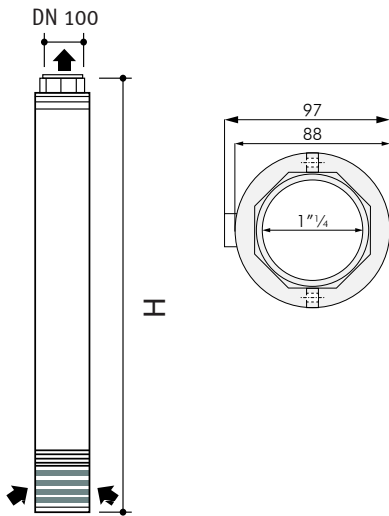

4" PRESTAZIONI-PERFORMANCE SANDFIGHTER

4" D	MOTOR			Q = PORTATA - DELIVERY - DEBITE										H (mm) Electro Pump	Kg Net Weight
	KW	HP	Phase	m ³ /h	0	1,2	1,8	2,4	3	3,6	4,2	4,8	5,4		
				l/min.	0	20	30	40	50	60	70	80	90		
				VOLT	PREVALENZA (m) - TOTAL HEAD (m) - HAUTER (m)										
PST-4D8-00	0,75	1,00	M - T	230 V - 400 V	52	50	47	45	43	41	36	34	30	939	14,27
PST-4D10-00	0,75	1,00	M - T	230 V - 400 V	66	63	59	57	54	52	47	44	39	1015	14,69
PST-4D14-00	1,10	1,50	M - T	230 V - 400 V	90	83	80	76	72	67	61	55	49	1197	16,83
PST-4D18-00	1,50	2,00	M - T	230 V - 400 V	116	108	103	98	93	87	79	72	64	1389	18,38
PST-4D24-00	2,20	3,00	M - T	230 V - 400 V	154	144	136	130	123	115	105	94	83	1667	23,34
PST-4D26-00	2,20	3,00	M - T	230 V - 400 V	167	156	147	141	133	125	114	101	90	1743	23,76
PST-4D32-00	3,00	4,00	M - T	230 V - 400 V	206	192	182	174	164	154	140	128	114	1921	23,32
PST-4D40-00	4,00	5,50	T	400 V	245	228	215	205	193	180	163	148	130	2320	27,45
PST-4D44-00	4,00	5,50	T	400 V	270	251	237	226	212	198	179	163	143	2472	28,30

Pump Type	DIMENSIONS (mm)			Net Weight (Kg)
	H	RP/NPT	C	
PST-4D8-00	524	1" 1/4	98	3,97
PST-4D10-00	600	1" 1/4	98	4,39
PST-4D14-00	752	1" 1/4	98	5,23
PST-4D18-00	904	1" 1/4	98	6,08
PST-4D24-00	1132	1" 1/4	98	7,44
PST-4D26-00	1208	1" 1/4	98	7,86
PST-4D32-00	1436	1" 1/4	98	9,22
PST-4D40-00	1785	1" 1/4	98	11,05
PST-4D44-00	1937	1" 1/4	98	11,90