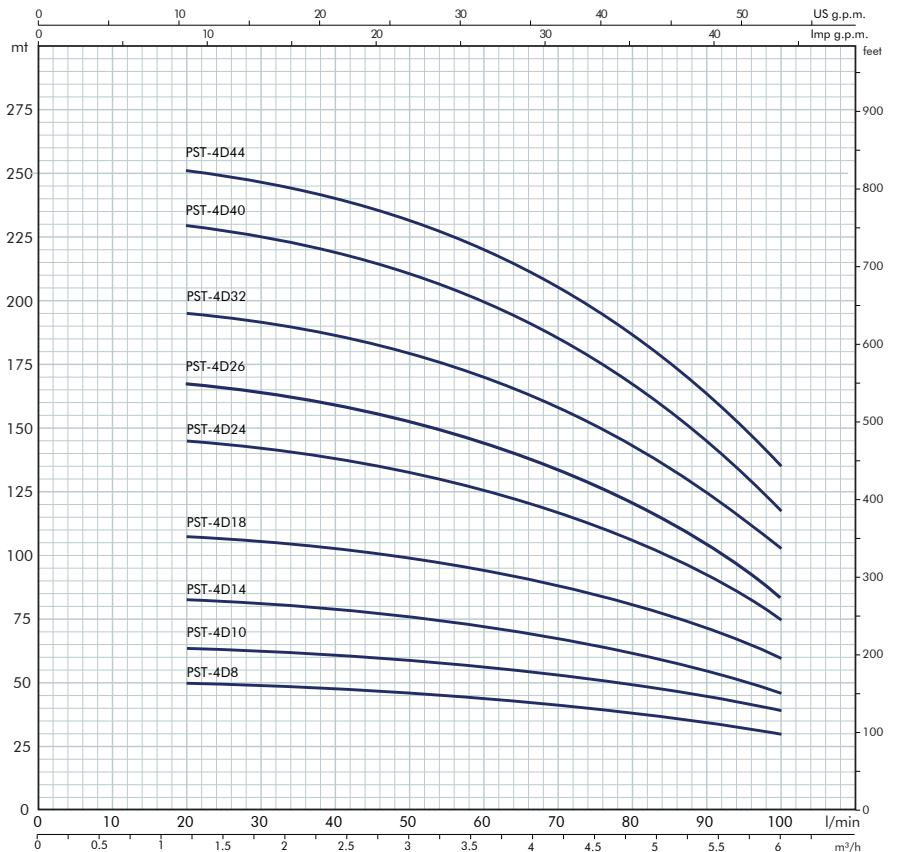

4" PRESTAZIONI-PERFORMANCE SANDFIGHTER

4" D	MOTOR			Q = PORTATA - DELIVERY - DEBITE										H (mm) Electro Pump	Kg Net Weight
	KW	HP	Phase	m ³ /h	0	1,2	1,8	2,4	3	3,6	4,2	4,8	5,4		
				l/min.	0	20	30	40	50	60	70	80	90		
				VOLT	PREVALENZA (m) - TOTAL HEAD (m) - HAUTER (m)										
PST-4D8-00	0,75	1,00	M - T	230 V - 400 V	52	50	47	45	43	41	36	34	30	939	14,27
PST-4D10-00	0,75	1,00	M - T	230 V - 400 V	66	63	59	57	54	52	47	44	39	1015	14,69
PST-4D14-00	1,10	1,50	M - T	230 V - 400 V	90	83	80	76	72	67	61	55	49	1197	16,83
PST-4D18-00	1,50	2,00	M - T	230 V - 400 V	116	108	103	98	93	87	79	72	64	1389	18,38
PST-4D24-00	2,20	3,00	M - T	230 V - 400 V	154	144	136	130	123	115	105	94	83	1667	23,34
PST-4D26-00	2,20	3,00	M - T	230 V - 400 V	167	156	147	141	133	125	114	101	90	1743	23,76
PST-4D32-00	3,00	4,00	M - T	230 V - 400 V	206	192	182	174	164	154	140	128	114	1921	23,32
PST-4D40-00	4,00	5,50	T	400 V	245	228	215	205	193	180	163	148	130	2320	27,45
PST-4D44-00	4,00	5,50	T	400 V	270	251	237	226	212	198	179	163	143	2472	28,30

Pump Type	DIMENSIONS (mm)			Net Weight (Kg)
	H	RP/NPT	C	
PST-4D8-00	524	1" 1/4	98	3,97
PST-4D10-00	600	1" 1/4	98	4,39
PST-4D14-00	752	1" 1/4	98	5,23
PST-4D18-00	904	1" 1/4	98	6,08
PST-4D24-00	1132	1" 1/4	98	7,44
PST-4D26-00	1208	1" 1/4	98	7,86
PST-4D32-00	1436	1" 1/4	98	9,22
PST-4D40-00	1785	1" 1/4	98	11,05
PST-4D44-00	1937	1" 1/4	98	11,90